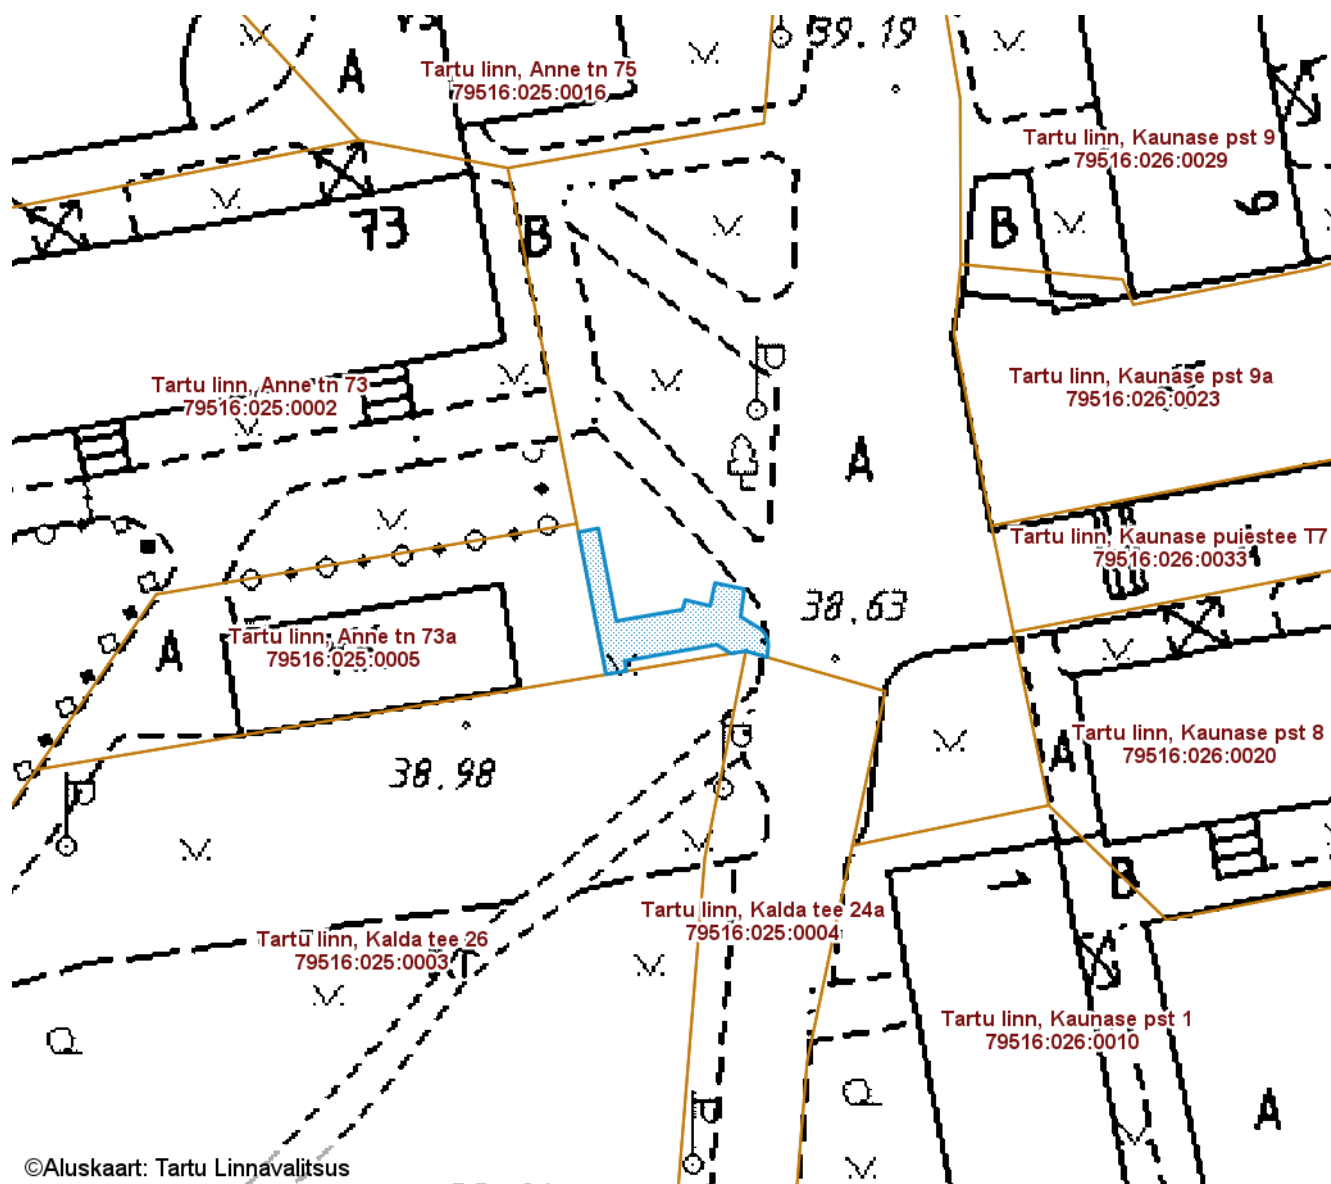

ISIKLIKU KASUTUSÕIGUSEGA KOORMATAVA

ALA SKEEM

Tartu linn, Anne tn 89a (79516:025:0021)

M 1 : 500

©Aluskaart: Tartu Linnavalitsus

— Isikliku kasutusõigusega seatav
maa-ala 42 m²
(10 kV maakaabelliin)

Koostas: **Sandra Simson**

Nr	X	Y	Nr	X	Y
1	6473646.37	661654.95	17	6473647.82	661655.91
2	6473646.21	661653.96	18	6473647.74	661656.00
3	6473646.79	661653.01	19	6473647.65	661656.09
4	6473645.71	661646.92	20	6473647.55	661656.16
5	6473645.05	661647.06	21	6473647.46	661656.23
6	6473644.83	661645.71	22	6473647.36	661656.28
7	6473654.21	661643.88	23	6473647.26	661656.32
8	6473654.47	661645.19	24	6473647.13	661656.37
9	6473648.35	661646.39	25	6473647.00	661656.40
10	6473649.10	661650.75	26	6473646.89	661656.41
11	6473649.74	661650.94	27	6473646.80	661656.42
12	6473649.35	661652.59	28	6473646.70	661656.42
13	6473650.86	661652.91	29	6473646.63	661656.41
14	6473650.46	661654.83	30	6473645.96	661656.36
15	6473648.63	661654.60			
16	6473647.91	661655.77			